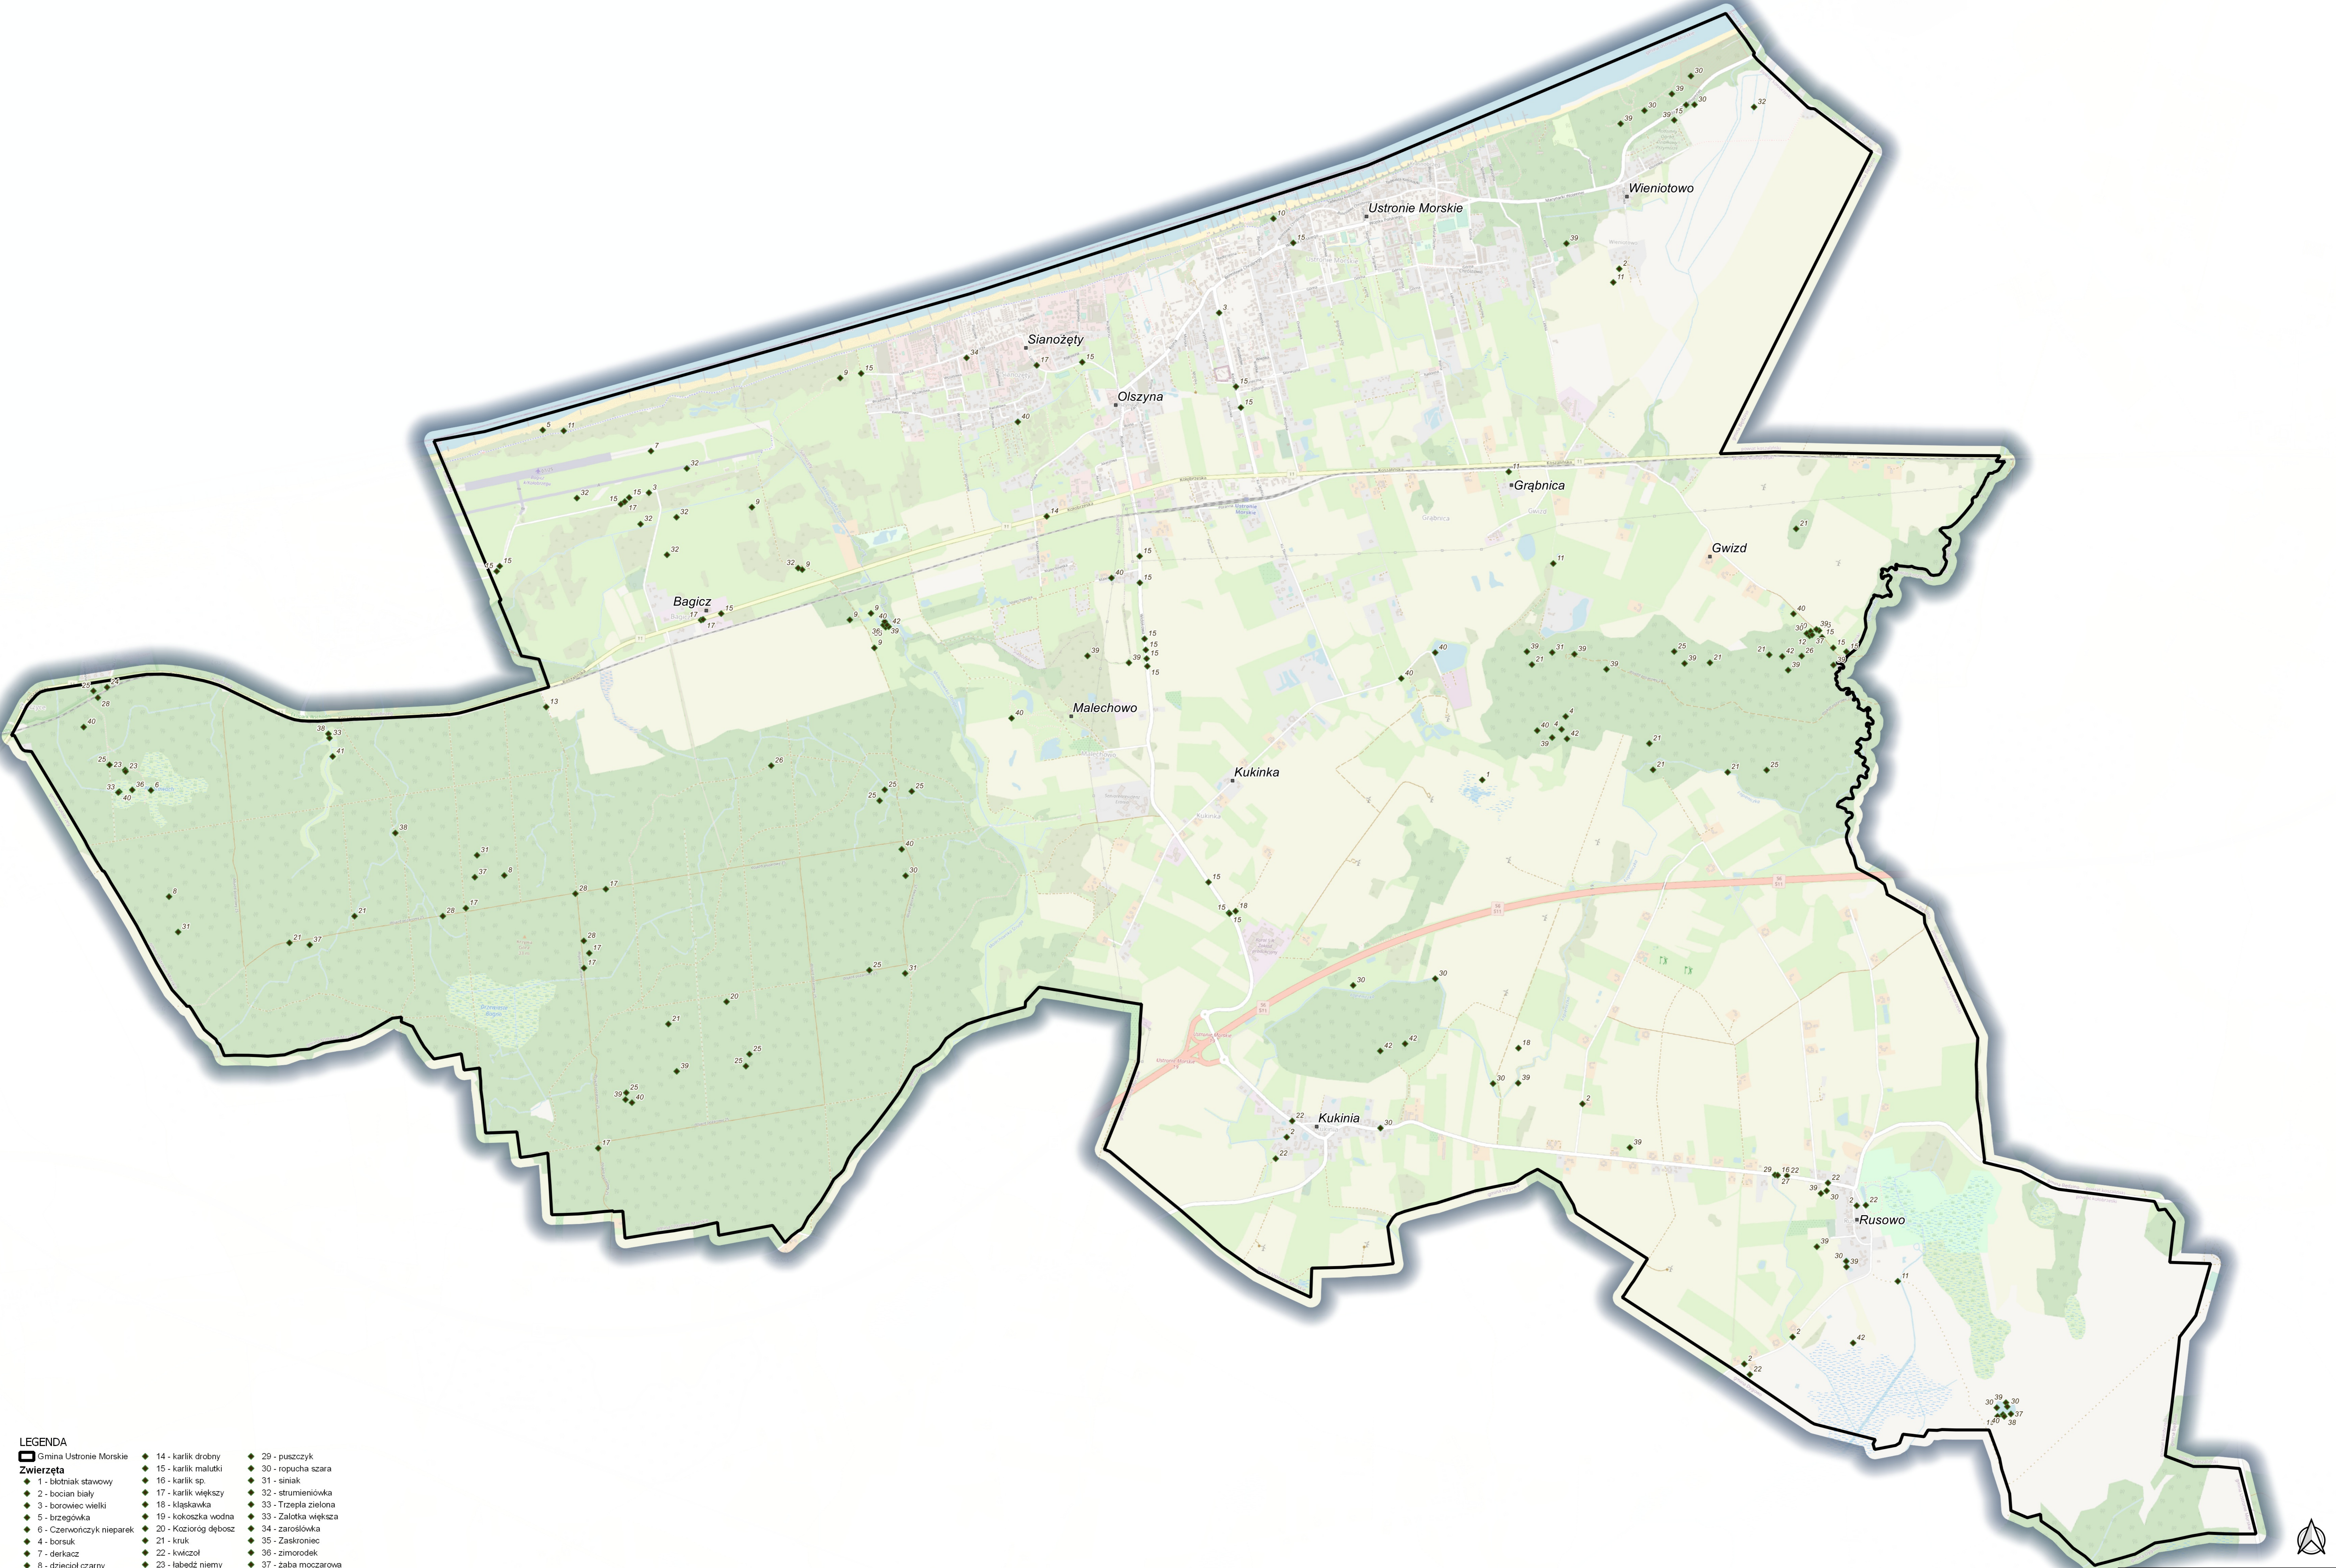

1. **LEGENDA**
2. ▭ Gmina Ustronie Morskie
   - Zwierzęta
   - 1 - błotniak stawowy
   - 2 - bocian biały
   - 3 - borowiec wielki
   - 5 - brzegówka
   - 6 - Czerwonoczyk nieparek
   - 4 - borsuk
   - 7 - derkacz
   - 8 - dzięcioł czarny
   - 9 - dziwonia
   - 10 - gawron
   - 11 - gąsiorek
   - 12 - grzebiuszka ziemna
   - 13 - jaszczurka zwinka
   - 14 - karlik drobny
   - 15 - karlik malutki
   - 16 - karlik sp.
   - 17 - karlik większy
   - 18 - kłaskawka
   - 19 - kokoszka wodna
   - 20 - Kocioróg dębosz
   - 21 - kruk
   - 22 - kwiczoł
   - 23 - labędź niemy
   - 24 - mopek
   - 25 - mucholówka mała
   - 26 - myszolew
   - 27 - nietoperz no.
   - 28 - nocek no.
   - 29 - puszczyk
   - 30 - ropucha szara
   - 31 - siniak
   - 32 - strumieniówka
   - 33 - Trzepla zielona
   - 34 - żalotka większa
   - 35 - zaskroniec
   - 36 - zimorodek
   - 37 - zaba moczarowa
   - 38 - zaba trawna
   - 39 - zaby brunatne
   - 40 - zaby zielone
   - 41 - zółw błotny
   - 42 - Żuraw