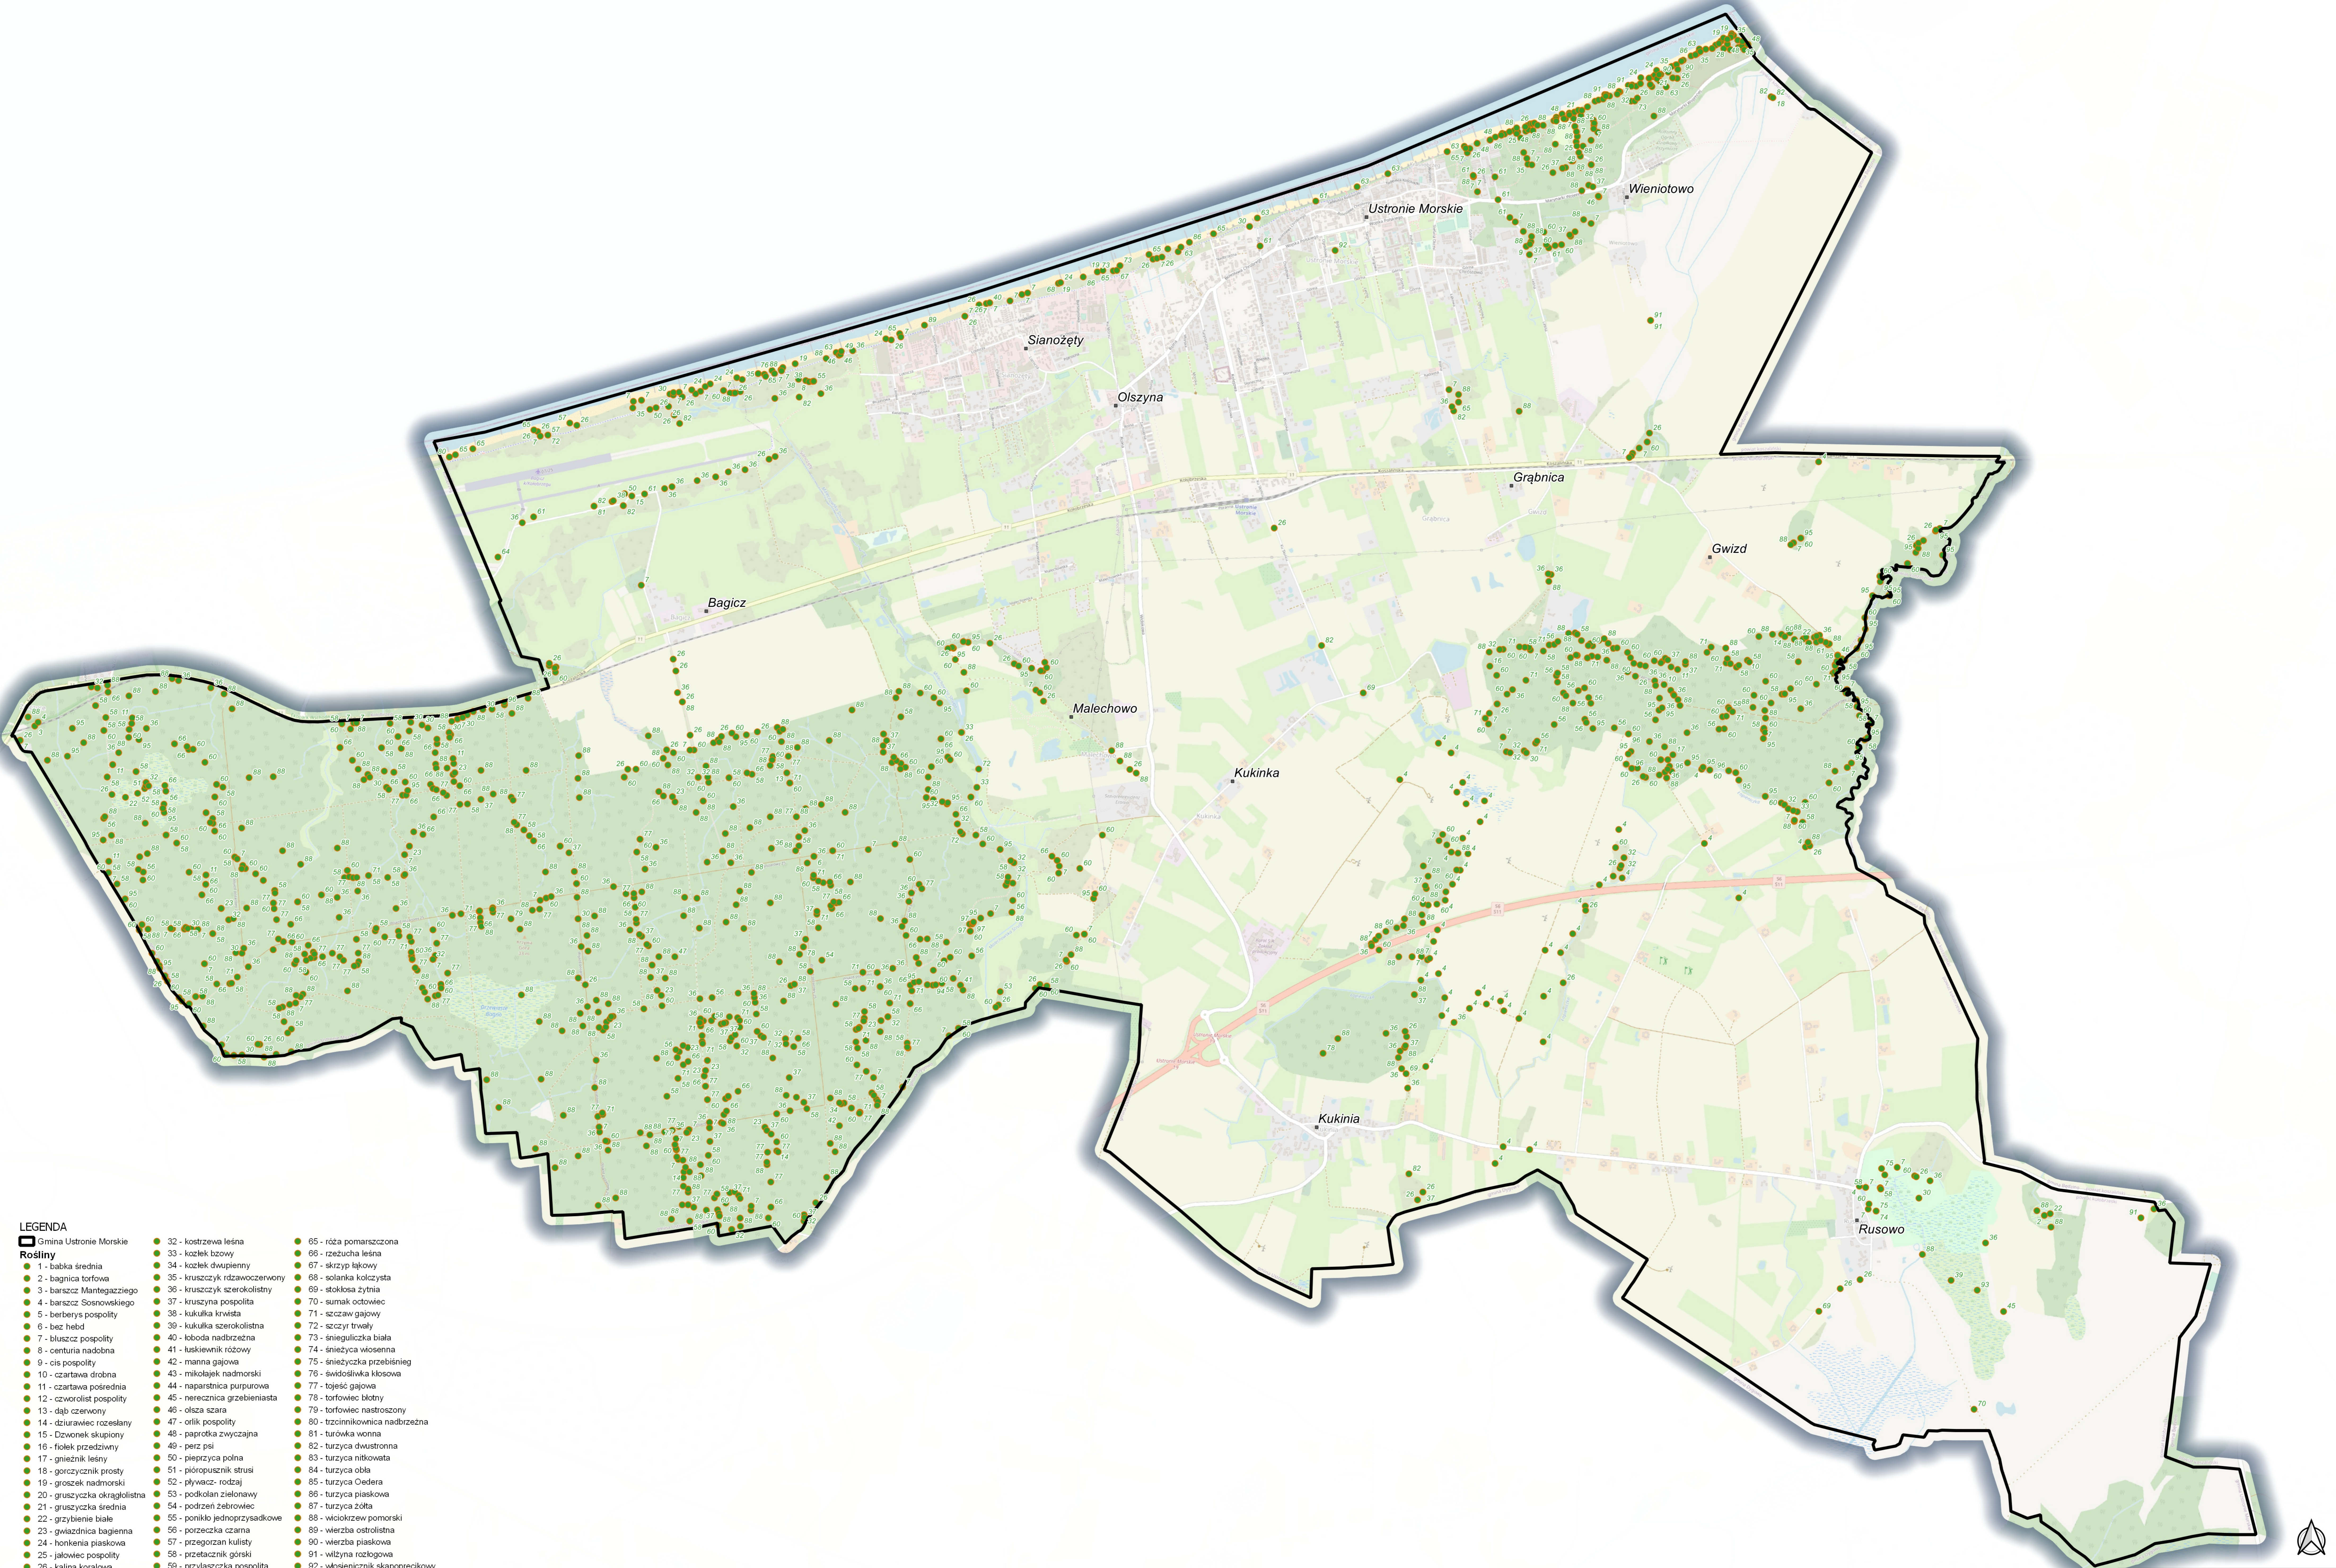

**LEGENDA**

- Gmina Ustronie Morskie
- Siedliska przyrodnicze - obszarowe**
- 1230 - Klify na wybrzeżu Bałtyku
- 2120 - Nadmorskie wydmy białe (Elymo-Ammophiletum)
- 2130 - Nadmorskie wydmy szare
- 2180 - Lasy mieszane i bory na wydmach nadmorskich
- 3150 - Starorzeczka i naturalne eutroficzne zbiorniki wodne ze zbiorowiskami z Nymphaeion, Potamion
- 3160 - Naturalne, dystroficzne zbiorniki wodne
- 6510 - Nizowe i górskie świeże łąki użytkowane ekstensywnie (Arrhenatherion elatioris)
- 7140 - Torfowiska przejściowe i trzęsawiska (przeważnie z roślinnością z Scheuchzeria-Caricetea)
- 9110 - Kwaśne buczyny (Luzulo-Fagetum)
- 9130 - Żywe buczyny (Dentario glandulosae-Fagenion, Galio odorati-Fagenion)
- 9160 - Graj i subalpańskich (Stellario-Carpinetum)
- 91D0 - Bory i lasy bagienne (Vaccinio uliginosi-Betuletum pubescentis, Vaccinio uliginosi-Pinetum, Pino mugo-Sphagnetum, Sphagno girgensohnii-Piceetum i brzoźowo-sosnowe bagienne lasy borealne)
- 91E0 - Legi wierzbowe, topolowe, olszowe i jesionowe (Salicetum albo-fragilis, Populetum albae, Alnion gl)
- 91E0 - Legi wierzbowe, topolowe, olszowe i jesionowe (Salicetum albo-fragilis, Populetum albae, Alnion glutinoso-incanae, oty źródłiskowe)