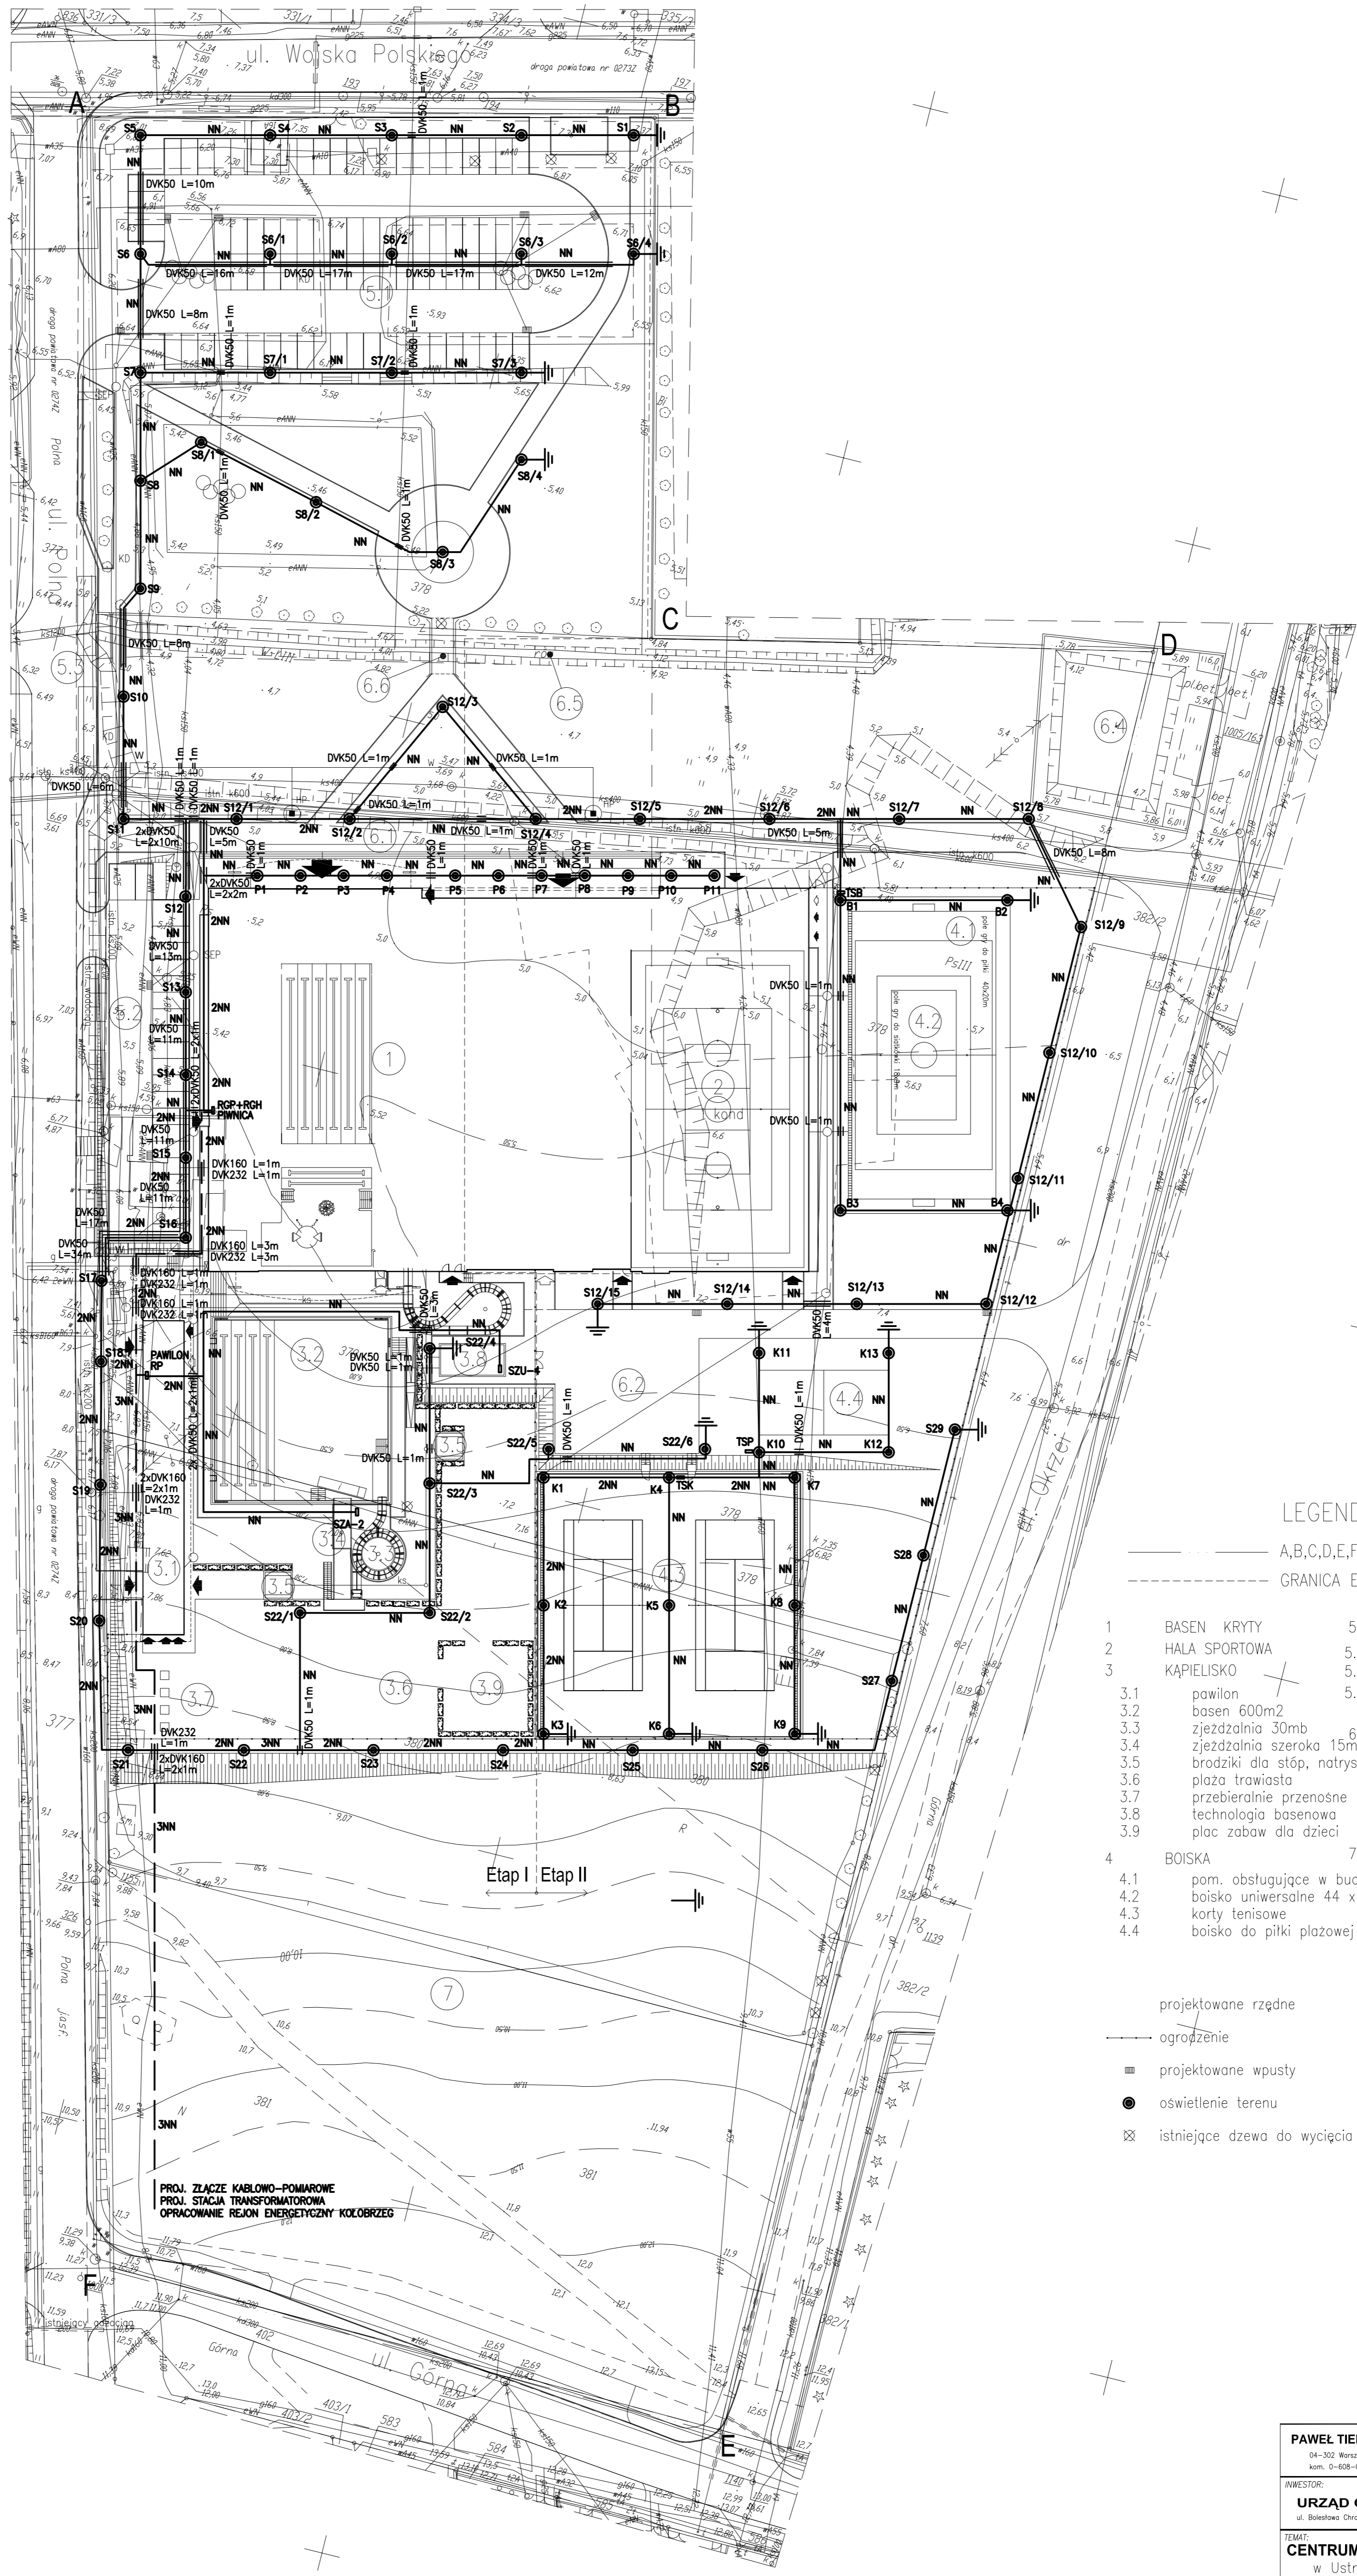

- NN S1-S29 DKW50
- OSWIETLENIE TERENU
- SLUP PARKOWY 5m TYPU S50C, FUNDAMENT F100/200 prod. ELEKTROMONTAŻ RZESZÓW
- OPRAWA SPHERE KŁOSZ OPALOWY, ŻARÓWKA SODA 70W
- KABEL YKYzo 5x10mm² + płask. Fe/Zn 25x4mm, Rura ochronna DKW50 prod. AROT
- NN K1-K13 DKW50
- OSWIETLENIE KORTÓW I BOISKA PIŁKI PLAŻOWEJ
- SLUP 6m TYPU S60PC, FUNDAMENT F150/200 prod. ELEKTROMONTAŻ RZESZÓW
- NASWIETLACZ METALOHALOGENOWY 400W
- KABEL YKYzo 5x10mm² [TSK i TSP], YKYzo 5x6mm² [SLUPY] + płask. Fe/Zn 25x4mm, Rura ochronna DKW50 prod. AROT
- UZIOM TYPOWY TP 2x6, DWA PRĘTY STAL. Fe fi 20mm L=2x6m, POŁĄCZENIE PŁASK. STAL. OCYNK. Fe/Zn 25x4mm
- NN B1-B4 DKW50
- OSWIETLENIE BOISKA
- SLUP M-160 L=16m, FUNDAMENT WYLEWANY (L.W.)
- 3x NASWIETLACZ METALOHALOGENOWY MUNDIAL 1000W Z DEFLEKTOREM
- KABEL YKYzo 5x16mm² [TSS], YKYzo 5x6mm² [SLUPY] + płask. Fe/Zn 25x4mm, Rura ochronna DKW50 prod. AROT
- NN P1-P11
- OSWIETLENIE WEŚCIA
- OPRAWA POSADZKOWA IP67 ŻARÓWKA HT 70W
- KABEL YKYzo 5x4mm² w rurze ochronnej DKW50 prod. AROT
- NN
- ZASILANIE OBIEKTU LINIE KABLOWE NN TYPU YKYzo
- Rura ochronna DKW160 i 232 prod. AROT
- RG+RGH - ROZDZIELNIA GŁÓWNE ELEKTRYCZNE PLYWALNI I HALI SPORTOWEJ
- RP - ROZDZIELNIA ELEKTRYCZNA PAVILON
- TSK - TABLICA STEROWANIA OSWIETLENIEM KORTÓW
- TSP - TABLICA STEROWANIA OSWIETLENIEM BOISKA PIŁKI PLAŻOWEJ
- TSS - TABLICA STEROWANIA OSWIETLENIEM BOISKA
- NN, 2NN, 3NN - ILOŚĆ KABLI ENERGETYCZNYCH 1kV
- DVK 50 L=10m
- RURY OCHRONNE TYPU DVK [rozmiar i długość wg opisu na rysunku] PROD. AROT
- SZA-2, SZU-4 SZAFY STEROWNICZE URZĄDZEŃ BASENOWYCH

LEGENDA

1. A,B,C,D,E,F,A - TEREN OPRACOWANIA
   - --- GRANICA ETAPÓW
   - 1 BASEN KRYTY
   - 2 HALA SPORTOWA
   - 3 KAPIELUSKO
   - 3.1 pawilon
   - 3.2 basen 600m²
   - 3.3 zjeżdżalnia 30mb
   - 3.4 zjeżdżalnia szeroka 15mb
   - 3.5 brodziki dla stóp, natrysk
   - 3.6 plaża trawiasta
   - 3.7 przebieralnie przenośne
   - 3.8 technologia basenowa
   - 3.9 plac zabaw dla dzieci
   - 4 BOISKA
   - 4.1 pom. obsługujące w budynku hali
   - 4.2 boisko uniwersalne 44 x 24m
   - 4.3 korty tenisowe
   - 4.4 boisko do piłki plażowej
   - 5 PARKINGI
   - 5.1 parking 86 m.p.
   - 5.2 parking 22 m.p.
   - 5.3 parking dla autokarów
   - 6 INNE
   - 6.1 droga pożarowa
   - 6.2 plac gospodarczy
   - 6.3 istniejący staw
   - 6.4 istniejący row
   - 6.5 mostek parkowy
   - 6.6
   - 7 REZERWA POWIERZCHNI
2. projektowane rzędne
   - ogrodzenie
   - projektowane wpuasty
   - oświetlenie terenu
   - ⊗ istniejące drzewa do wycięcia