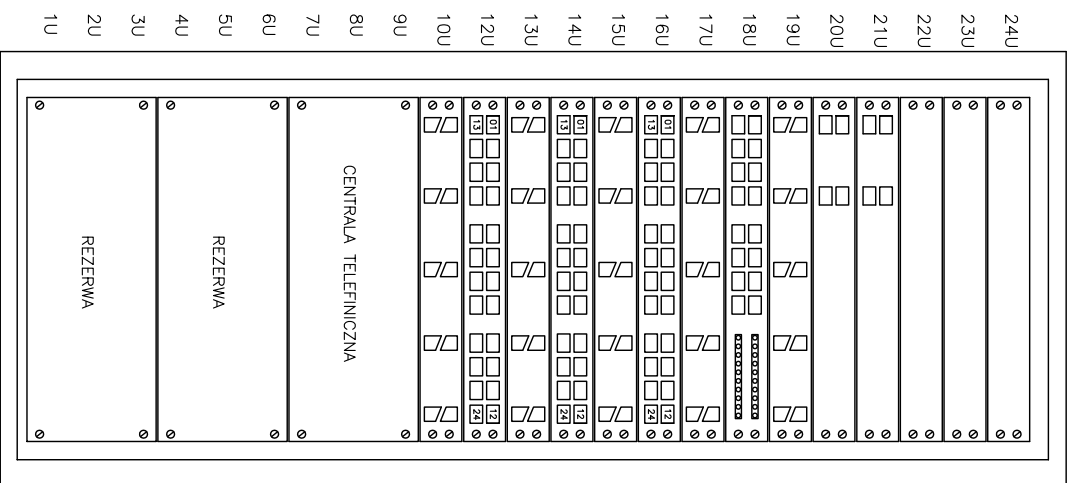

CENTRALA TELEFONICZNA

- 24U REZERWA
- 23U REZERWA
- 22U REZERWA NA ROUTER
- 21U SWIATLOWODOWY PANEL KROSOWY
- 20U SWIATLOWODOWY PANEL KROSOWY
- 19U wieszaki do kabli krosowych
- 18U REZERWA na switch 24 port 3COM 10/100
- 17U wieszaki do kabli krosowych
- 16U panel łączeniowy 24xRJ45 C6 do przyłączenia komputerowych punktów dostępowych
- 15U wieszaki do kabli krosowych
- 14U panel łączeniowy 24xRJ45 C6 do przyłączenia telefonicznych punktów dostępowych
- 13U wieszaki do kabli krosowych
- 12U panel łączeniowy 24xRJ45 C6 do przyłączenia centrali telefonicznej
- 11U wieszaki do kabli krosowych
- 10U REZERWA
- 9U REZERWA
- 8U CENTRALA TELEFONICZNA
- 7U REZERWA
- 6U REZERWA
- 5U REZERWA
- 4U REZERWA
- 3U REZERWA
- 2U REZERWA
- 1U REZERWA

CPD – BASEN

- 24U REZERWA
- 23U REZERWA
- 22U REZERWA
- 21U REZERWA
- 20U SWIATLOWODOWY PANEL KROSOWY
- 19U wieszaki do kabli krosowych
- 18U REZERWA na switch 24 port 3COM 10/100
- 17U wieszaki do kabli krosowych
- 16U panel łączeniowy 24xRJ45 C6 do przyłączenia komputerowych punktów dostępowych
- 15U wieszaki do kabli krosowych
- 14U panel łączeniowy 24xRJ45 C6 do przyłączenia telefonicznych punktów dostępowych
- 13U wieszaki do kabli krosowych
- 12U panel łączeniowy 24xRJ45 C6 do przyłączenia centrali telefonicznej
- 11U wieszaki do kabli krosowych
- 10U REZERWA
- 9U REZERWA
- 8U REZERWA
- 7U REZERWA
- 6U REZERWA
- 5U REZERWA
- 4U REZERWA
- 3U REZERWA
- 2U REZERWA
- 1U REZERWA