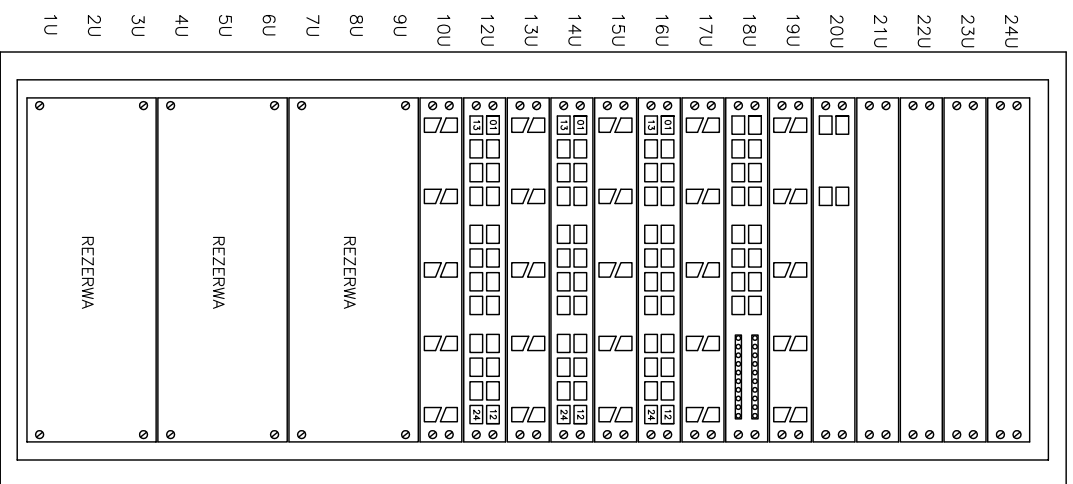

CENTRALA TELEFONICZNA

- 24U REZERWA
- 23U REZERWA
- 22U REZERWA NA ROUTER
- 21U SWIATLOWODOWY PANEL KROSOWY
- 20U SWIATLOWODOWY PANEL KROSOWY
- 19U wieszaki do kabli krosowych
- 18U REZERWA na switch 24 port 3COM 10/100
- 17U wieszaki do kabli krosowych
- 16U panel łączeniowy 24xRJ45 C6 do przyłączenia komputerowych punktów dostępowych
- 15U wieszaki do kabli krosowych
- 14U panel łączeniowy 24xRJ45 C6 do przyłączenia telefonicznych punktów dostępowych
- 13U wieszaki do kabli krosowych
- 12U panel łączeniowy 24xRJ45 C6 do przyłączenia centrali telefonicznej
- 11U wieszaki do kabli krosowych
- 10U REZERWA
- 9U REZERWA
- 8U CENTRALA TELEFONICZNA
- 7U REZERWA
- 6U REZERWA
- 5U REZERWA
- 4U REZERWA
- 3U REZERWA
- 2U REZERWA
- 1U REZERWA

CPD – BASEN

- 24U REZERWA
- 23U REZERWA
- 22U REZERWA
- 21U REZERWA
- 20U SWIATLOWODOWY PANEL KROSOWY
- 19U wieszaki do kabli krosowych
- 18U REZERWA na switch 24 port 3COM 10/100
- 17U wieszaki do kabli krosowych
- 16U panel łączeniowy 24xRJ45 C6 do przyłączenia komputerowych punktów dostępowych
- 15U wieszaki do kabli krosowych
- 14U panel łączeniowy 24xRJ45 C6 do przyłączenia telefonicznych punktów dostępowych
- 13U wieszaki do kabli krosowych
- 12U panel łączeniowy 24xRJ45 C6 do przyłączenia centrali telefonicznej
- 11U wieszaki do kabli krosowych
- 10U REZERWA
- 9U REZERWA
- 8U REZERWA
- 7U REZERWA
- 6U REZERWA
- 5U REZERWA
- 4U REZERWA
- 3U REZERWA
- 2U REZERWA
- 1U REZERWA