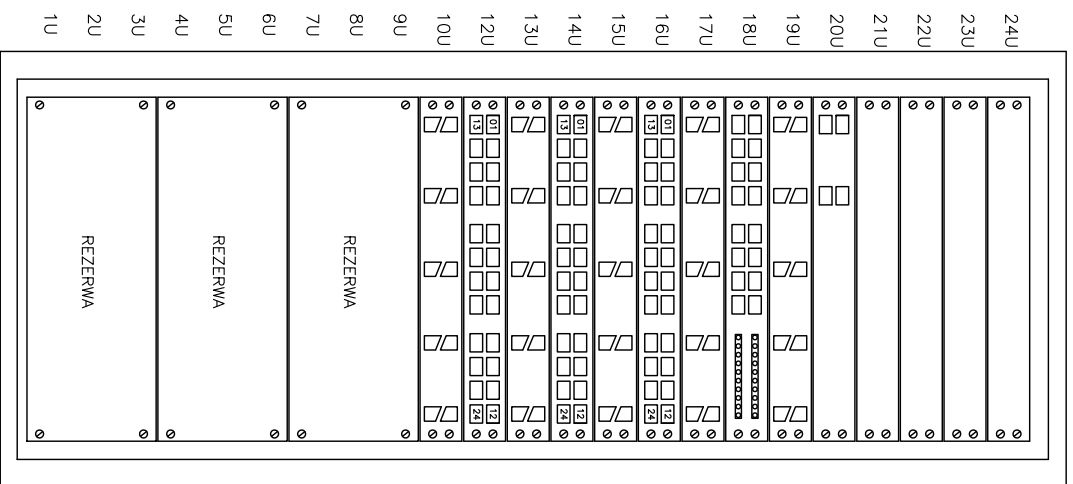

- 24U REZERWA
- 23U REZERWA
- 22U REZERWA
- 21U REZERWA
- 20U SWIATLOWODOWY PANEL KROSOWY
- 19U wieszaki do kabli krosowych
- 18U REZERWA na switch 24 port 3COM 10/100
- 17U wieszaki do kabli krosowych
- 16U panel łączeniowy 24xRJ45 C6 do przyłączenia komputerowych punktów dostępowych
- 15U wieszaki do kabli krosowych
- 14U panel łączeniowy 24xRJ45 C6 do przyłączenia telefonicznych punktów dostępowych
- 13U wieszaki do kabli krosowych
- 12U panel łączeniowy 24xRJ45 C6 do przyłączenia centrali telefonicznej
- 11U wieszaki do kabli krosowych
- 10U REZERWA
- 9U REZERWA
- 8U REZERWA
- 7U REZERWA
- 6U REZERWA
- 5U REZERWA
- 4U REZERWA
- 3U REZERWA
- 2U REZERWA
- 1U REZERWA

PPD – SALA