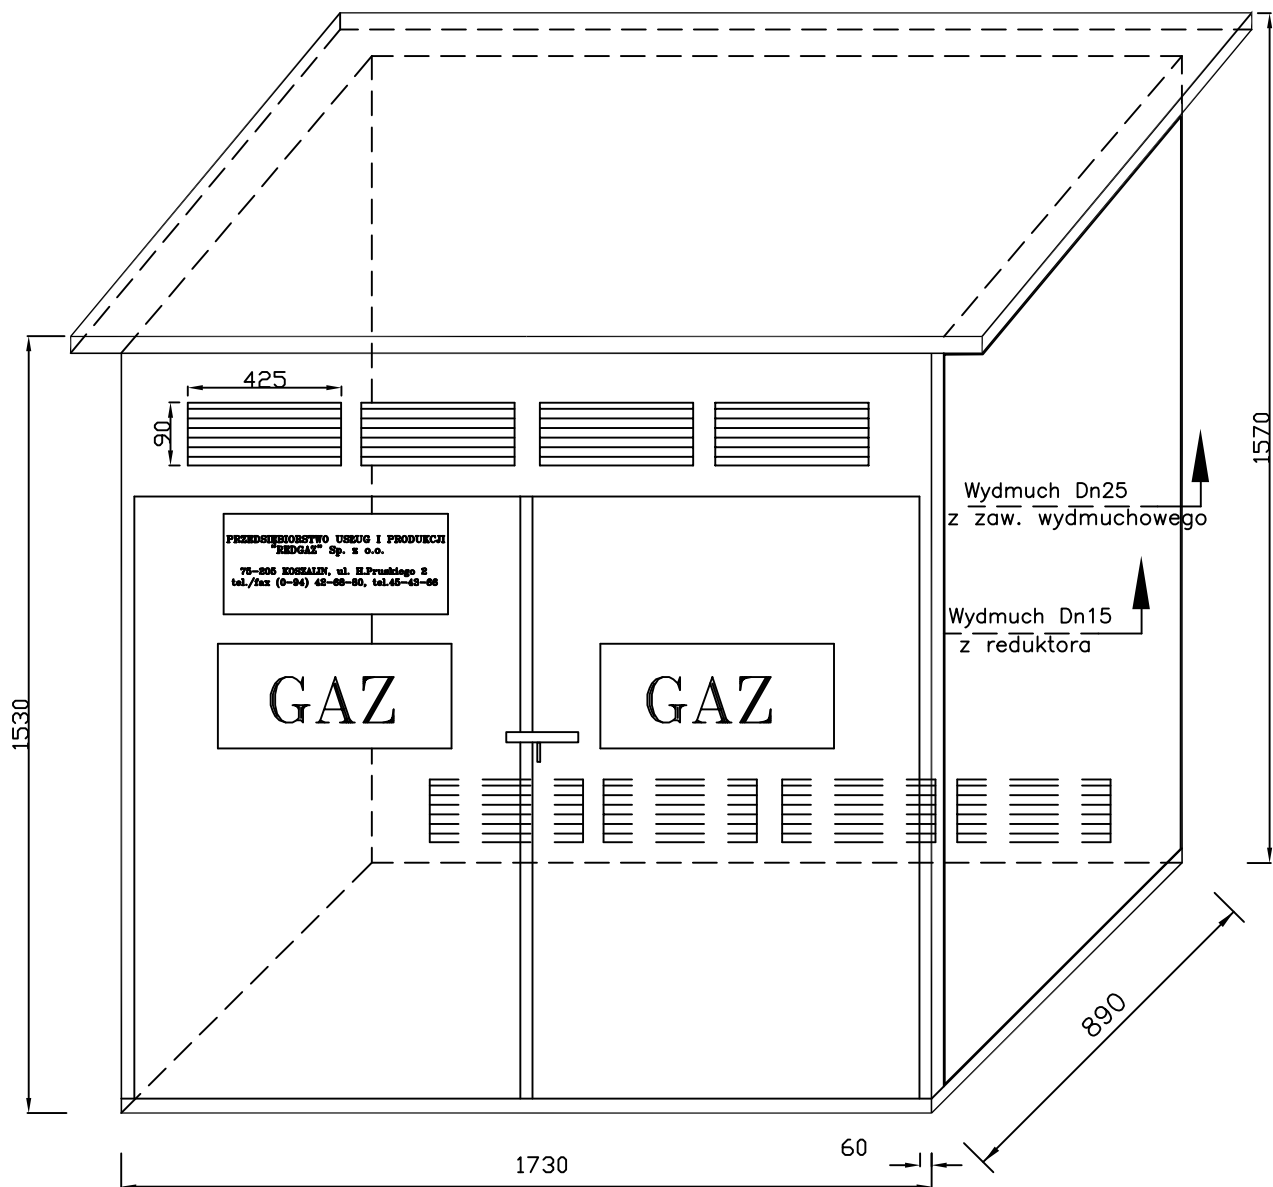

RYSUNEK OBUDOWY Z BLACHY OCIEPLANEJ WRAZ Z USYTUOWANIEM KRATEK WENTYLACYJNYCH I WYDMUCHU

Producent: PRZEDSIĘBIORSTWO USŁUG I PRODUKCJI "REDGAZ" Sp. z o.o. 75-205 KOSZALIN ul. B.o.W.i.D. 9k tel./fax(0-94) 345-43-66, 342-68-80		Nazwa: Rysunek obudowy szafki red.-pom. gazu	
SKALA -	FORMAT A4	OPRACOWAŁ: mgr inż. M. Broncel-Herman	DATA: 05.04
		PROJEKTOWAŁ: mgr inż. T. Milewczyk	NR RYS. 179.2b