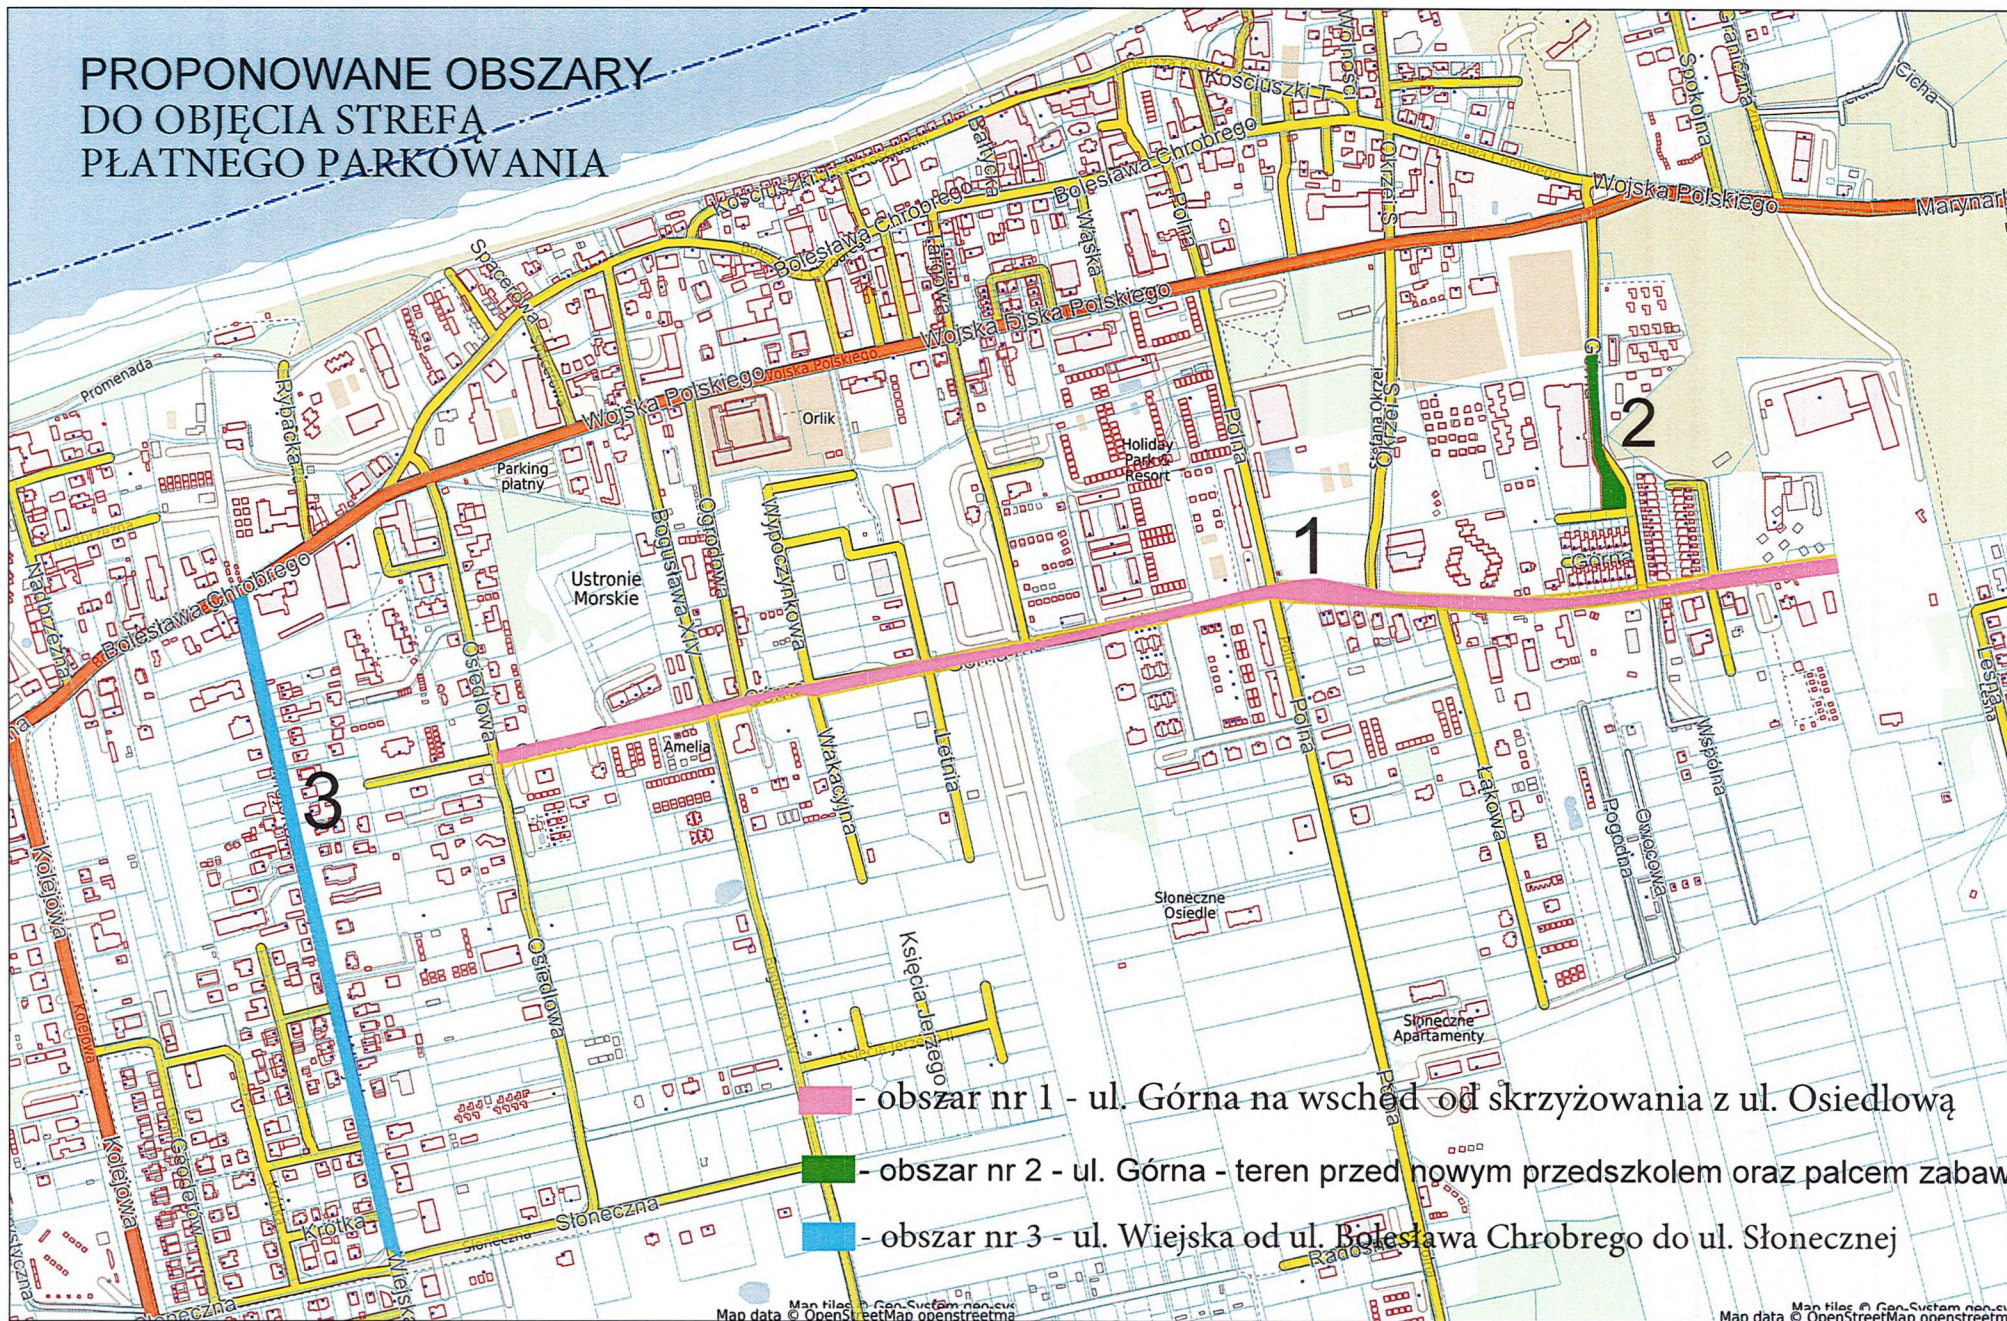

PROPONOWANE OBSZARY DO OBJĘCIA STREFA PŁATNEGO PARKOWANIA

-  - obszar nr 1 - ul. Górną na wschód od skrzyżowania z ul. Osiedlową
-  - obszar nr 2 - ul. Górną - teren przed nowym przedszkolem oraz palcem zabaw
-  - obszar nr 3 - ul. Wiejska od ul. Bolesława Chrobrego do ul. Słonecznej