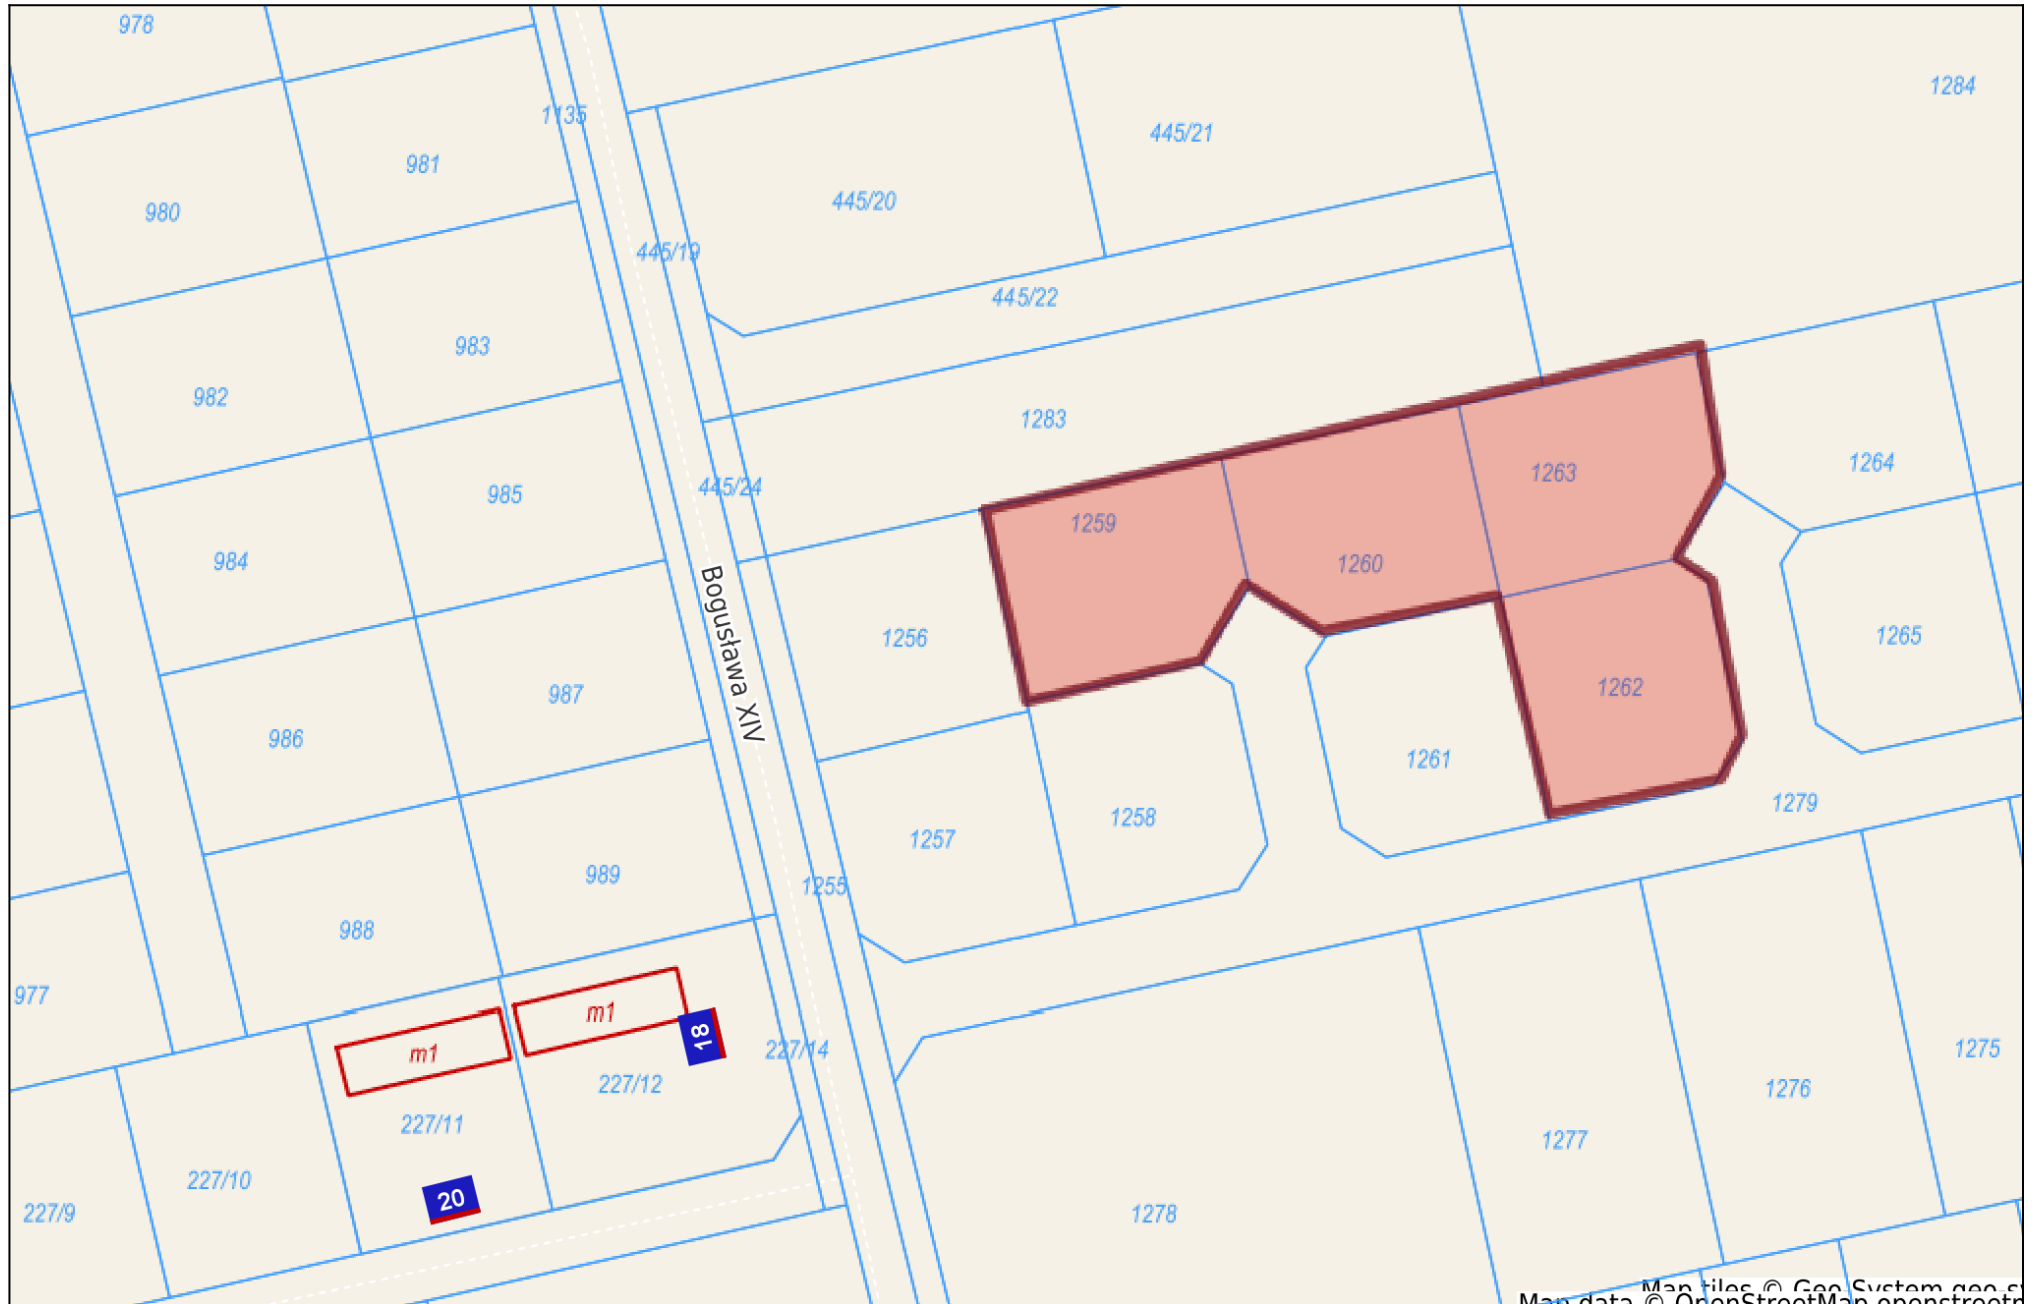

Ustronie Morskie - System Informacji Przestrzennej

skala 1 : 1000

Map data © OpenStreetMap contributors