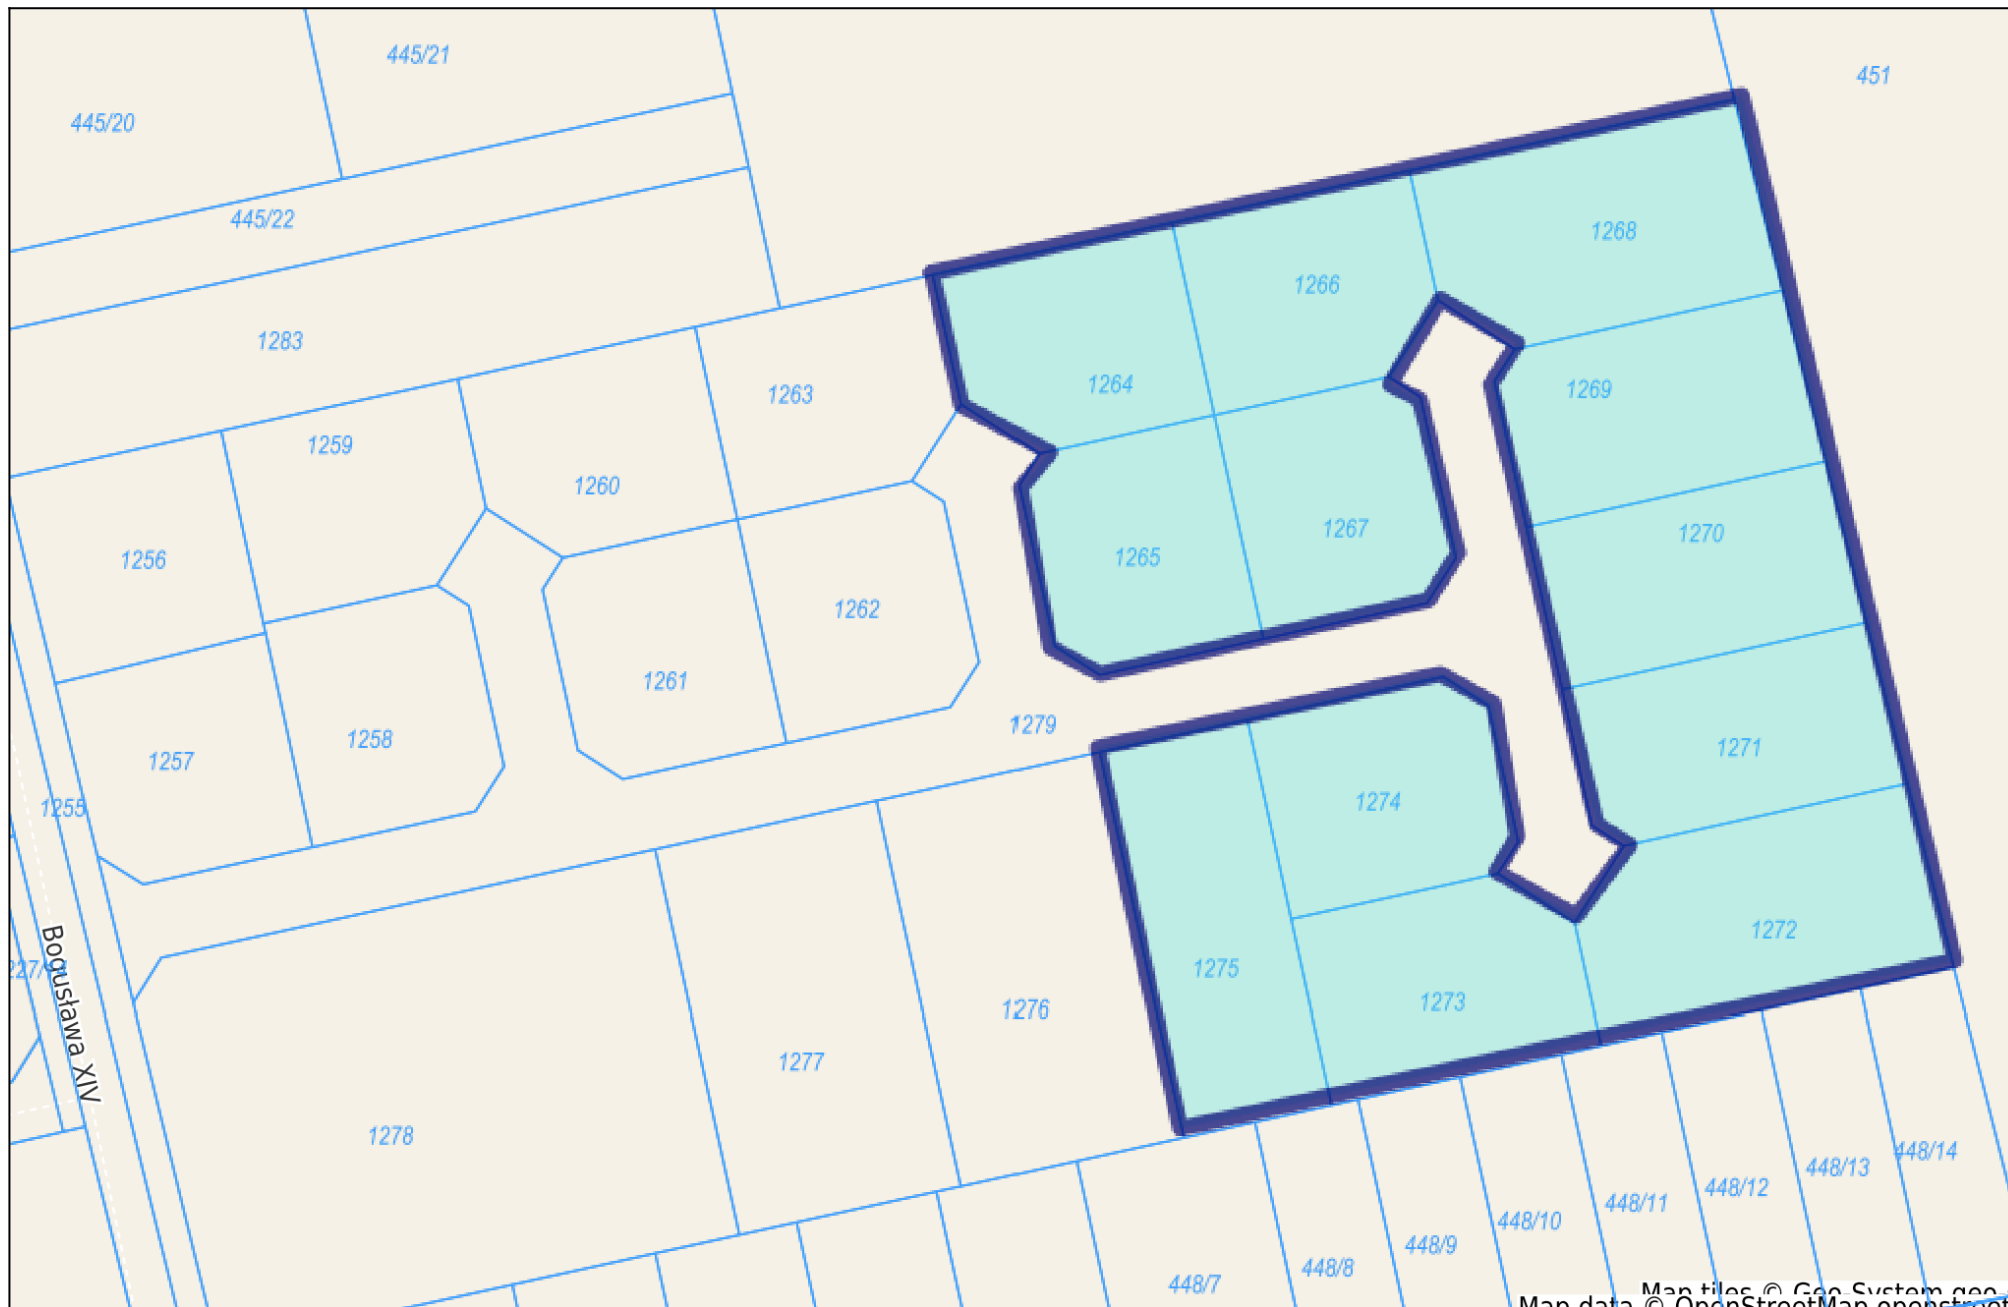

Ustronie Morskie - System Informacji Przestrzennej

skala 1 : 1000

Map data © OpenStreetMap contributors